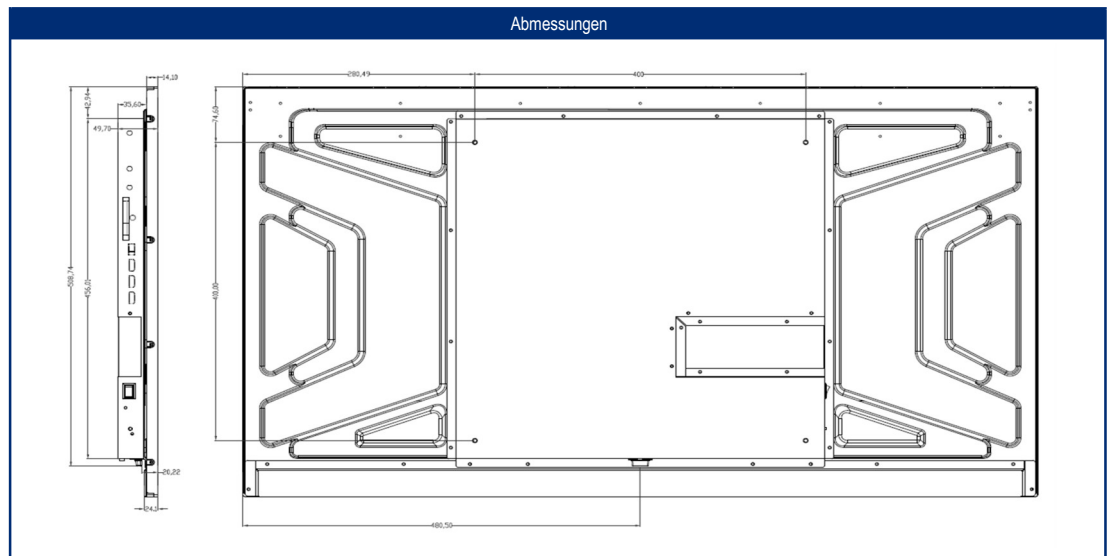

Modell	SLA43W4K	
SMART	SMART-Plattform ²	webOS22 (WEE2.0)
	Netrange ¹	-
	APP Store	Content Store
UPDATE	OTA (Over The Air) Update	•
	Manuelles Update via USB	-
STROMVERSORGUNG	Eingangsspannung	10.8 - 32 V DC
	Manueller Ein-/Ausschalter	•
	Jährlicher Energieverbrauch in kWh/1000h	50
	Leistungsaufnahme im Standby	< 0.5 W
	Energieeffizienzklasse	F
AUSSTATTUNG	Sleep Timer	•
	Graphisches OSD-Menü	mehrsprachig
	Kindersicherung	•
	LG Channels / LG Fitness	• / -
	Smart Home: Matter IoT	•
	Apple AirPlay / HomeKit ⁶	• / •
	SCHUTZFUNKTIONEN	Korrosionsgeschützte Elektronik
Überspannungsschutz	•	
Verpolungsschutz	•	
ALLGEMEIN	Abmessungen mit Fuß (B x H x T)	-
	Abmessungen ohne Fuß (B x H x T)	961 x 550 x 50 mm
	Gewicht (mit/ohne Fuß in kg)	-
	Gehäusefarbe	schwarz gebürstet
	VESA-Standard	400 x 400 mm
ZUBEHÖR ³	TV-Gerät, Fernbedienung, DVB-T Antenne (AN5), 12V-Zigarettenanzünderkabel, Montagezubehör, Bedienungsanleitung	
ZULASSUNGEN	CE, UKCA, ECE-R10	
EAN CODE	Produkt-ID	SLA43W4K
	Interne Artikelnummer	991494
	EAN	4260037135854