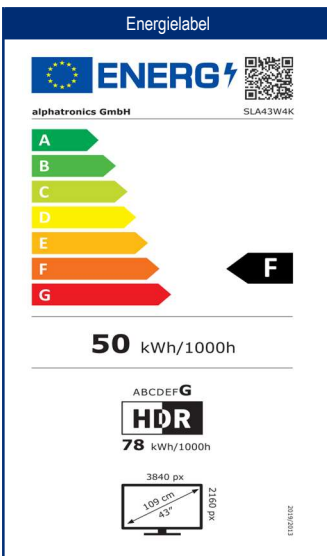

Modell	SLA43W4K	
SMART	SMART-Plattform ²	webOS22 (WEE2.0)
	Netrange ¹	-
	APP Store	Content Store
UPDATE	OTA (Over The Air) Update	•
	Manuelles Update via USB	-
STROMVERSORGUNG	Eingangsspannung	10.8 - 32 V DC
	Manueller Ein-/Ausschalter	•
	Jährlicher Energieverbrauch in kWh/1000h	50
	Leistungsaufnahme im Standby	< 0.5 W
	Energieeffizienzklasse	F
AUSSTATTUNG	Sleep Timer	•
	Graphisches OSD-Menü	mehrsprachig
	Kindersicherung	•
	LG Channels / LG Fitness	• / -
	Smart Home: Matter IoT	•
	Apple AirPlay / HomeKit ⁶	• / •
	SCHUTZFUNKTIONEN	Korrosionsgeschützte Elektronik
Überspannungsschutz	•	
Verpolungsschutz	•	
ALLGEMEIN	Abmessungen mit Fuß (B x H x T)	-
	Abmessungen ohne Fuß (B x H x T)	961 x 550 x 50 mm
	Gewicht (mit/ohne Fuß in kg)	-
	Gehäusefarbe	schwarz gebürstet
	VESA-Standard	400 x 400 mm
ZUBEHÖR ³	TV-Gerät, Fernbedienung, DVB-T Antenne (AN5), 12V-Zigarettenanzünderkabel, Montagezubehör, Bedienungsanleitung	
ZULASSUNGEN	CE, UKCA, ECE-R10	
EAN CODE	Produkt-ID	SLA43W4K
	Interne Artikelnummer	991494
	EAN	4260037135854